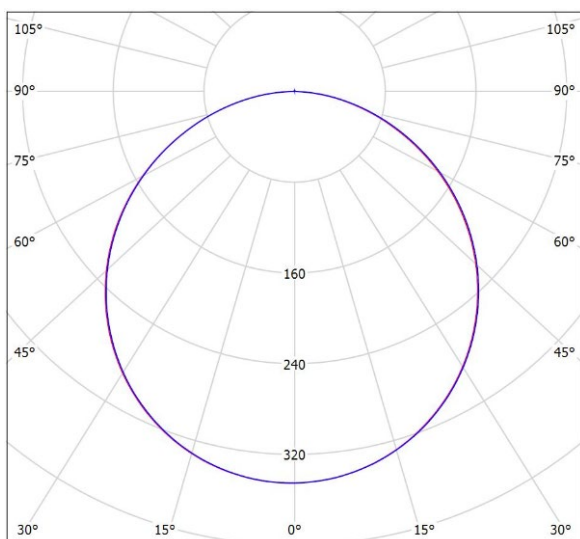

Кривая силы света

Данные для заказа

Размеры упаковки (ДхШхВ)	Кол-во в упаковке	Объем	Вес брутто
130x130x34 мм	1 шт.	0,0005 м ³	0,52кг

Технические данные

Масса не более	0,22 кг
Габаритные размеры	120x120x24 мм 110x110 мм - встраиваемые
Диапазон рабочей температуры	от -20 до +40 °С
Степень защиты корпуса	IP20 ГОСТ 14254-2015
Цвет рамки	Белый